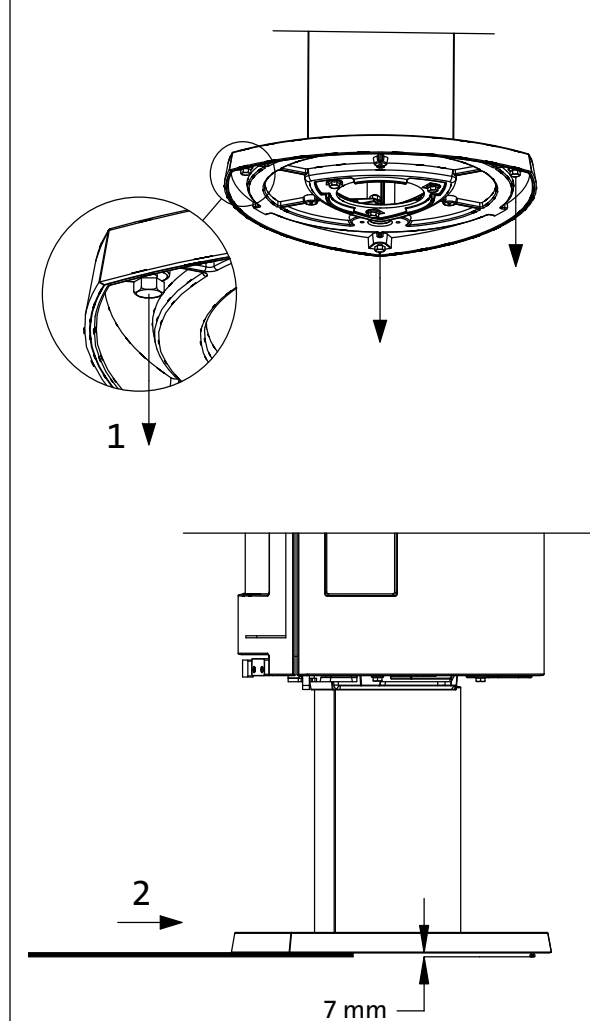

**Norsk**

For Jøtul F 471, Jøtul F 473, Jøtul F 474, Jøtul F 475 og Jøtul F 476:

Skrut ut høydejusteringsskruene, slik at produktet kommer 7 mm over gulvflaten.

**Svenska**

För Jøtul F 471, Jøtul F 473, Jøtul F 474, Jøtul F 475 och Jøtul F 476:

Skruva ut höjjusteringsskruvarna, så att produkten kommer 7 mm ovanför golvytan.

Jøtul F 473, Jøtul F 474

**Deutsch**

Für Jøtul F 471, Jøtul F 473, Jøtul F 474, Jøtul F 475 und Jøtul F 476:

Justieren Sie die Höheneinstellschrauben damit das Produkt 7 mm über der Bodenfläche ist.