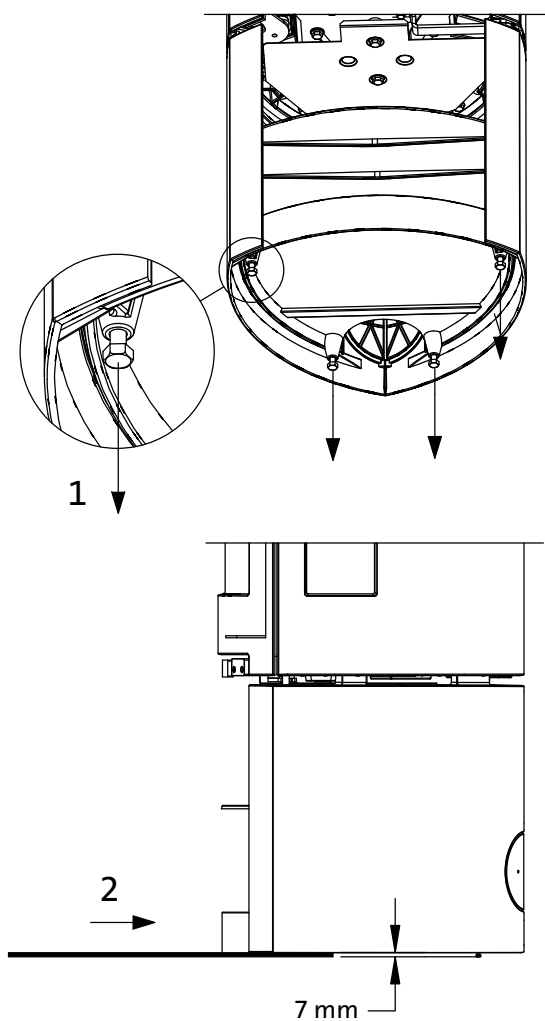

# Gulvplate, glass / eldstadsplan, glas Frontplatte, Glas / Floor plate, glass F 470 Series / F 470 Series DE

Cat.no 224621-P00  
Jøtul AS, Nov. 2010

NO/SV: kat.nr. 361039

DE: kat.nr. 361047

Jøtul F 471, Jøtul F 475, Jøtul F 476

**Norsk**

For Jøtul F 471, Jøtul F 473, Jøtul F 474, Jøtul F 475 og Jøtul F 476:

Skrut ut høydejusteringsskruene, slik at produktet kommer 7 mm over gulvflaten.

**Svenska**

För Jøtul F 471, Jøtul F 473, Jøtul F 474, Jøtul F 475 och Jøtul F 476: