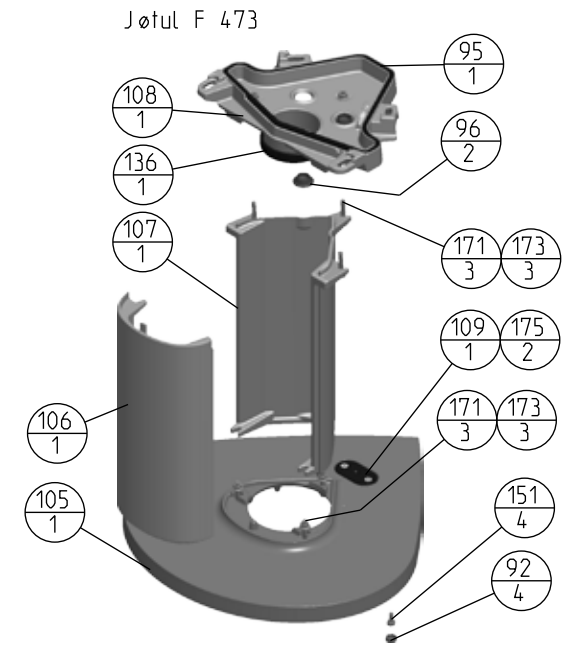

<b>Deleliste / part list Jøtul F 470</b>		
<b>Jøtul AS</b> Fredrikstad, Norway	Draw. no. 900054-Po3 Sheet 2/4	Date: Oct. 2010

Jøtul F 471/F 475

Jøtul F 476

Jøtul F 473

Jøtul F 474

Deleliste / part list Jøtul F 470